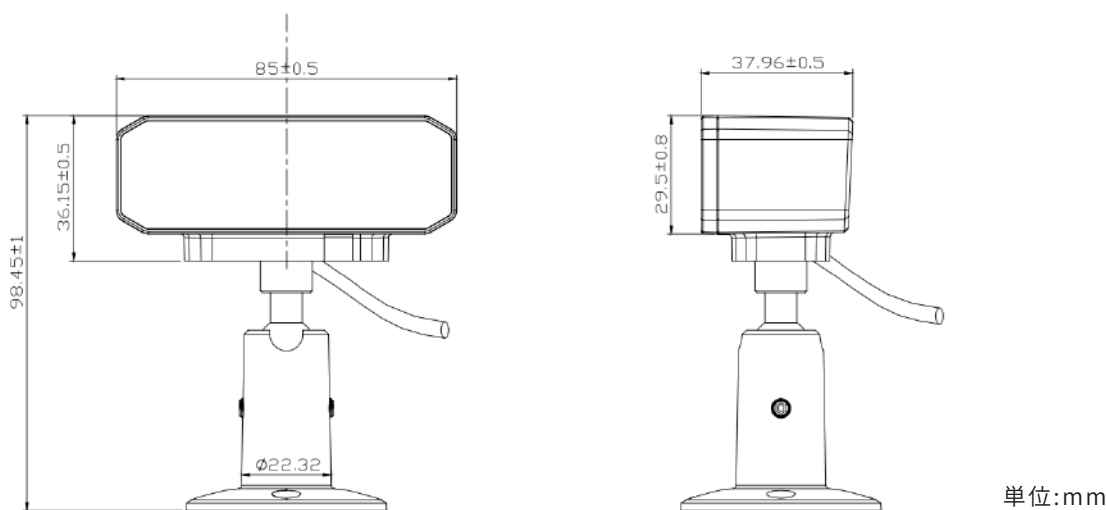

本体規格

システム- NTSC/PAL
撮像素子- 1/4" CMOS Sensor
映像画素- 1280 (H) × 720 (V)
有効画素数- 約百万画素
解像度- 720P
映像カラー- モノクロ

ケーブルの長さ- 2.5m
入力電圧- DC 5V~16V
消費電力- 100mA
レンズ規格- 4.0mm
レンズ画角- D60°、H52°、V29°
動作温度- -20°C~70°C
外形寸法 (W×D×H)- 85mm x 37.96mm x 98.45 mm
赤外線波長- 940nm

外観説明

掲載した製品仕様は予告無く変更する場合があります。