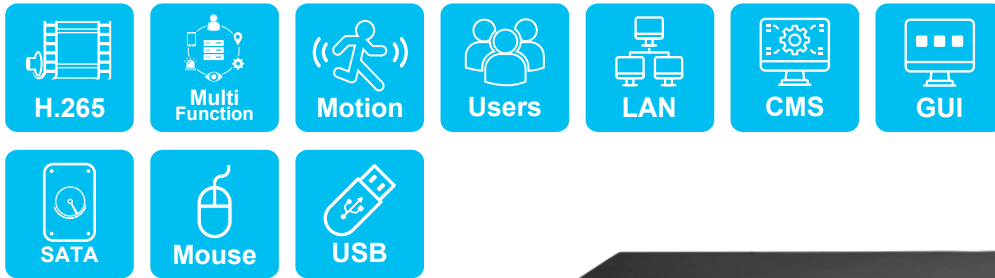

VDN-CK801

16CH DTV映像録画システム (Hybrid)

- › 複数のモード選択をサポート、Hybrid機能として設定して
従来のアナログとデジタルIP信号を同時に接続可能
- › 16CH DTVカメラ(1080P)による監視映像+20CH IPカメラによる監視映像に対応可能
- › マルチタスク、同時に録画/再生/遠隔接続/映像バックアップ/スマホアプリ操作可能
- › ハードディスク容量最大10TB対応
- › HD高画質出力対応
- › 遠隔IE閲覧可能で、映像確認と再生できる
- › HTTP、DHCP、DDNS、NTP、SMTP、FTP、DNS、UPNP、PPPoE、IP権限、IP検索などのインターネットサービスを提供します
- › iPhone、Android の映像監視と再生に対応
- › CMS(センター管理システム)対応
- › P2P機能搭載、QR-Codeをアプリでスキャンしてリアルタイム監視及び再生可能、情報セキュリティ完備
- › VACRON IPCAM プラグアンドプレイ対応
- › ONVIF IPCAM対応
- › RTSP IPCAM対応
- › VACRON 関連装置録画対応
- › 自動更新対応

| 本体規格

映像入力- 16CH BNCコネクタ信号入力 (DTV 1080P)

20CH 5MP IPCAM (RJ45信号入力)

映像出力- VGA信号出力 (Max.1920x1080)

HD OUT 信号出力 (Max.3840x2160)

音声圧縮形式- G.711U

デジタル倍率- あり

スイッチャー- あり

または36チャンネルVGA@30fps再生

表示モード- 1画面/4分割/9分割/13分割/16分割/25分割/36分割

バックアップ形式- MP4 / 独自形式

バックアップ方法- USB / WEB

インターネットサービス- HTTP、DHCP、DDNS、NTP、SMTP、FTP、DNS、

UPNP、PPPoE、IP権限、IP検索

インターネット接続- 即時映像、検索/再生、バックアップ、更新

ブラウザ- IE / WEB-Client

S.M.A.R.T- ハードディスクエラーチェック

操作メニュー- メニューでVGA & HD out同時表示可能

入力方法- マウス

内部ブザー- 起動時ビープ音

言語- 英語、簡体中国語、繁体中国語、日本語

ソフトウェア更新- USB更新、遠隔インターネット更新

スマホ監視- iPhone, Androidで監視(音声含む)及び再生とバックアップ対応

CMS(センター管理システム)- 対応